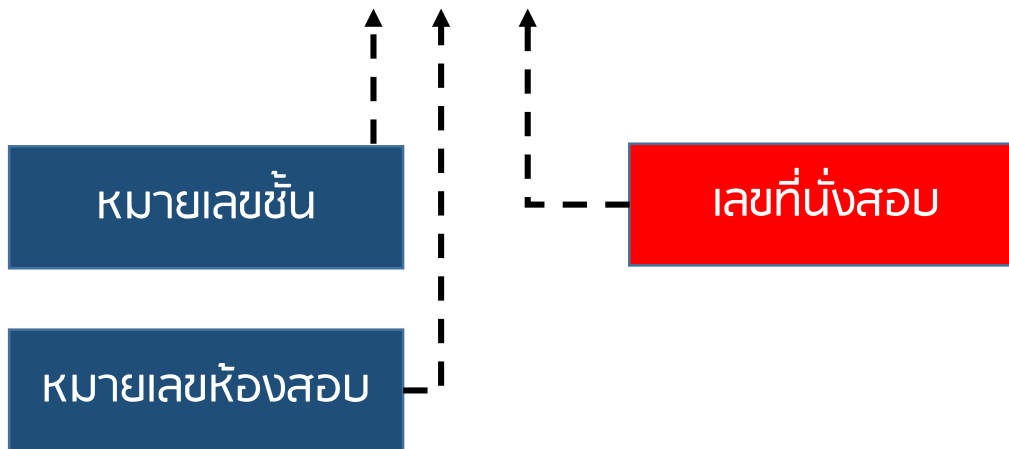

หรือ LINE มาที่ @spacecampthailand หรือโทรสอบถามได้ที่ 02-115-8981 ตั้งแต่วันที่ 9.00 น. – 18.00 น.

วิธีการดูเลขที่นั่งสอบ

No.	Room	Seat	Title	First-name	Last-name
1	E12-501	A1	Ms	Somjai	Boonma
2	E12-602	A9	Mr	Mana	Sophonyosawat

หมายเหตุ : ผู้มีสิทธิ์สอบควรเช็คสถานที่ และเลขที่นั่งสอบของตนเองให้เรียบร้อยก่อนเข้าห้องสอบล่วงหน้าอย่างน้อย 1 วัน

แผนที่ และการเดินทางไป สถาบันเทคโนโลยีพระจอมเกล้าเจ้าคุณทหารลาดกระบัง

การเดินทางมา KMITL สถาบันเทคโนโลยีพระจอมเกล้าเจ้าคุณทหารลาดกระบัง