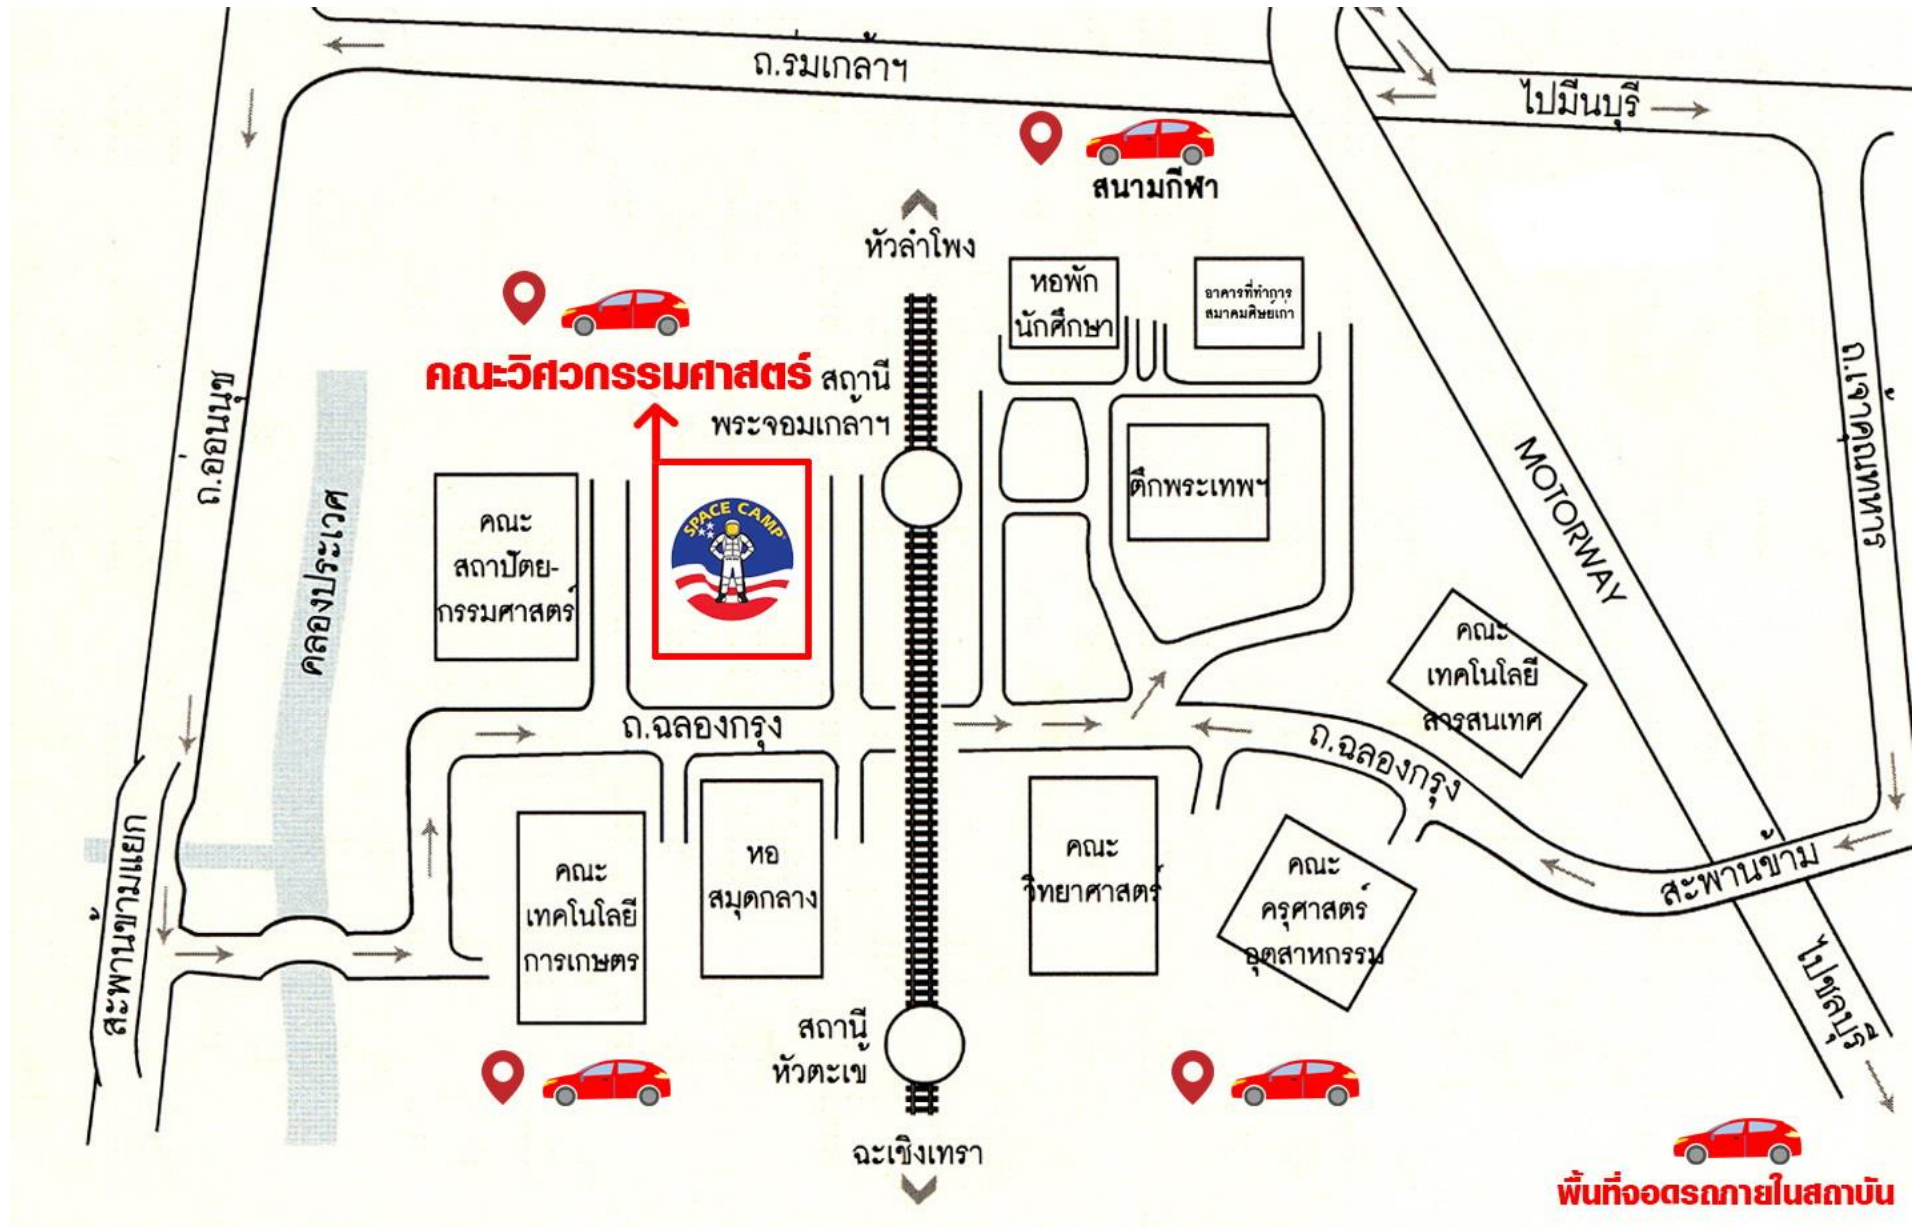

แผนที่ และการเดินทางไป ตึกวิศวกรรมศาสตร์

พื้นที่จอดรถภายในสถาบัน